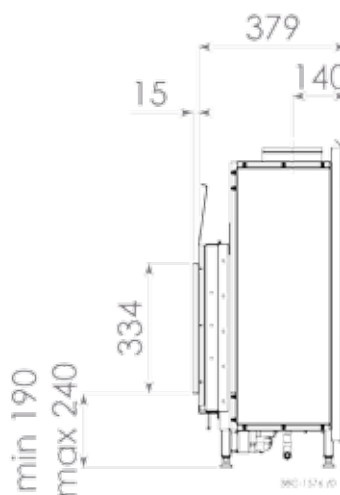

## Tekniske detaljer

|          |       |                                     |  |
|----------|-------|-------------------------------------|--|
| NGP12033 | 45058 | Metro 80XT "black smooth"           | G20 Naturgass                            |
| NGP12034 | 45124 | Metro 80XT "black smooth"           | G31 Propan                               |
| NGP12035 | 45126 | Metro 80XT "ceraglass-black"        | G20 Naturgass                            |
| NGP12036 | 45128 | Metro 80XT "ceraglass-black"        | G31 Propan                               |
| NGP12039 | 45158 | Fiberkubber - Metro 80              |  |
| NGP12040 | 45159 | Hvite steiner - Metro 80            |  |
| NGP10362 | 24088 | 1000mm galvanisert avgassrør150/100 | DV-avgassrør, inkl. klembånd             |
| NGP10363 | 24089 | 500mm galv. Justerbart 150/100      | DV-avgassrør, justerbart, inkl. klembånd |
| NGP10364 | 24092 | Teleskopisk galvanisert 150/100     | 325-440mm, inkl. klembånd                |
| NGP10365 | 24090 | 90gr bend galvanisert 150/100       | Inkl. klembånd                           |
| NGP10366 | 24093 | 45gr bend galvanisert 150/100       | Sett m/2 stk bend og klembånd            |
| NGP10367 | 24086 | Takgjennomføring 150/100            | Sort lakkert, inkl. klembånd             |
| NGP10368 | 24097 | Pipetopp 150/100                    | Sort lakkert, inkl. klembånd             |
| NGP10369 | 24087 | Vegggjennomføring 150/100           | Sort lakkert, inkl. klembånd             |
| NGP10370 | 24031 | Pipehatt - flatt tak aluminium      |  |
| NGP10371 | 24032 | Universal tak m/ blyomramming       |  |
| NGP10330 | 26270 | Sett m/4 justerbare bein            | Justeres til H=54                        |
| NGP10368 | 24097 | Pipetopp                            | For eksisterende pipe                    |
| NGP10372 | 22069 | Pipe monteringsplate                | 430x430mm                                |