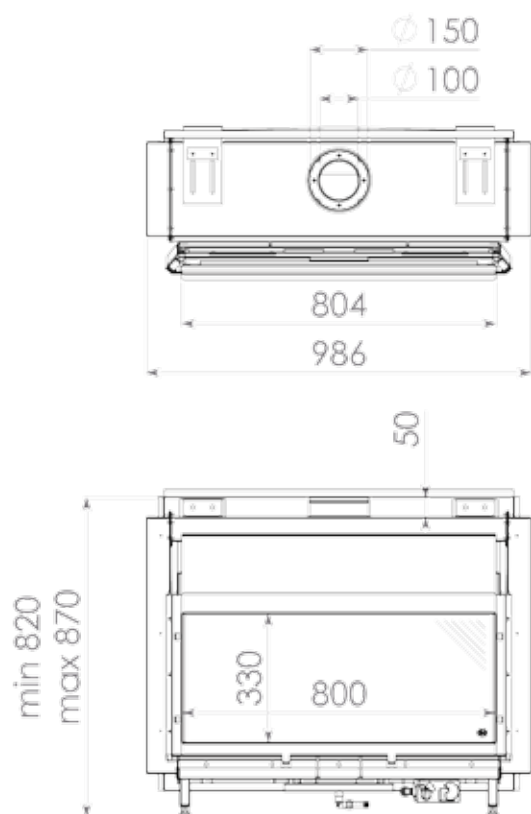

## Tekniske detaljer

|          |       |                                     |  |
|----------|-------|-------------------------------------|--|
| NGP12033 | 45058 | Metro 80XT "black smooth"           | G20 Naturgass                            |
| NGP12034 | 45124 | Metro 80XT "black smooth"           | G31 Propan                               |
| NGP12035 | 45126 | Metro 80XT "ceraglass-black"        | G20 Naturgass                            |
| NGP12036 | 45128 | Metro 80XT "ceraglass-black"        | G31 Propan                               |
| NGP12039 | 45158 | Fiberkubber - Metro 80              |  |
| NGP12040 | 45159 | Hvite steiner - Metro 80            |  |
| NGP10362 | 24088 | 1000mm galvanisert avgassrør150/100 | DV-avgassrør, inkl. klembånd             |
| NGP10363 | 24089 | 500mm galv. Justerbart 150/100      | DV-avgassrør, justerbart, inkl. klembånd |
| NGP10364 | 24092 | Teleskopisk galvanisert 150/100     | 325-440mm, inkl. klembånd                |
| NGP10365 | 24090 | 90gr bend galvanisert 150/100       | Inkl. klembånd                           |
| NGP10366 | 24093 | 45gr bend galvanisert 150/100       | Sett m/2 stk bend og klembånd            |
| NGP10367 | 24086 | Takgjennomføring 150/100            | Sort lakkert, inkl. klembånd             |
| NGP10368 | 24097 | Pipetopp 150/100                    | Sort lakkert, inkl. klembånd             |
| NGP10369 | 24087 | Vegggjennomføring 150/100           | Sort lakkert, inkl. klembånd             |
| NGP10370 | 24031 | Pipehatt - flatt tak aluminium      |  |
| NGP10371 | 24032 | Universal tak m/ blyomramming       |  |
| NGP10330 | 26270 | Sett m/4 justerbare bein            | Justeres til H=54                        |
| NGP10368 | 24097 | Pipetopp                            | For eksisterende pipe                    |
| NGP10372 | 22069 | Pipe monteringsplate                | 430x430mm                                |