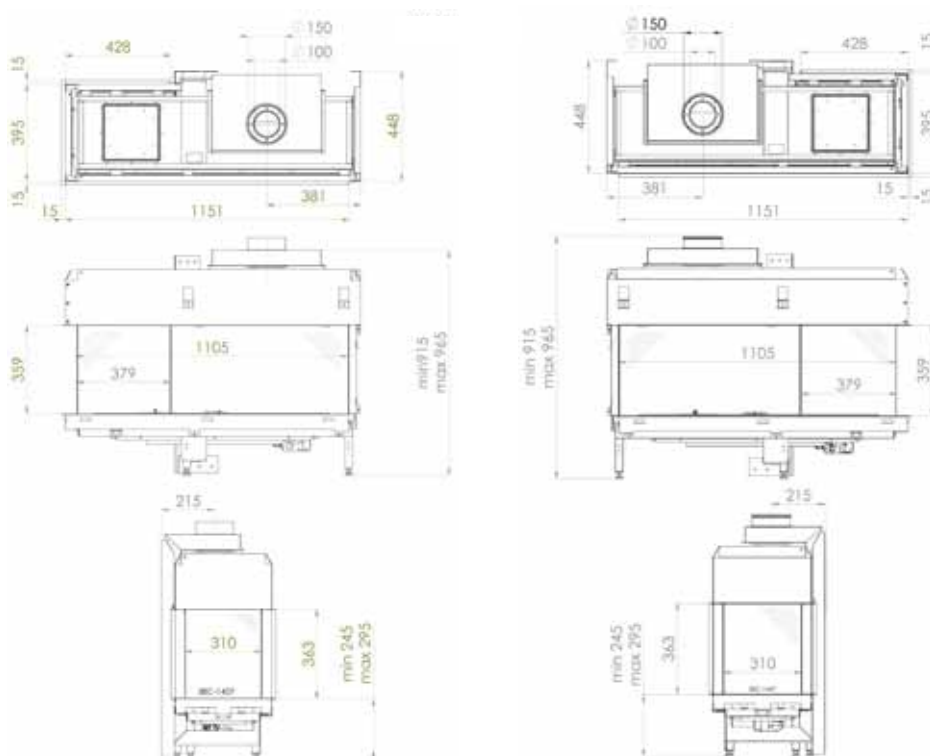

> Metro XTL

Designet for å være spesiell

Metro XTL er en flott innbyggingspeis med innsyn fra tre sider. Den leveres for innsyn fra høyre eller venstre hjørne. Peisen leveres med fiberkubber eller hvite steiner.

Effekt
8,3 kW

Virkningsgrad
77%

Rørdimensjon:
Ø150/100

NGP11395	22967	Metro 100XTL - Høyre, sort interiør	G20 Naturgass
NGP11396	22966	Metro 100XTL - Venstre, sort interiør	G20 Naturgass
NGP11397	22972	Fiberkubber	
NGP11398	22973	Hvite steiner	
NGP10362	24088	1000mm galvanisert 150/100	DV-avgassrør
NGP10363	24089	500mm galv. justerbar 150/100	Justerbart
NGP10364	24092	Teleskopisk galvanisert 150/100	325-440mm
NGP10365	24090	90gr bend galvanisert 150/100	inkl. silikonring og klembånd
NGP10366	24093	45gr bend galvanisert 150/100	2 bend, 2.silikonringer, 2 klembånd
NGP10367	24086	Takgjennomføring 150/100	
NGP10368	24097	Pipetopp 150/100	NB 150/100
NGP10369	24087	Vegggjennomføring 150/100	NB 150/100
NGP10370	24031	Pipehatt - flatt tak aluminium	
NGP10371	24032	Universal tak m/ blyomramming	
NGP10331	22392	Lux lufteluker for lys	Hvit
NGP10332	22393	Lux lufteluker for lys	Alu-metallic
NGP10337	22351	Lyssett	
NGP10333	22401	Lux lufteluker for vifte	Hvit
NGP10334	22402	Lux lufteluker for vifte	Alu-metallic
NGP10338	22439	Vifte til lufteluker NGP10333 og 10334	
NGP10335	22432	Lufteluke, smal	Hvit
NGP10336	22433	Lufteluke, smal	Alu-metallic
NGP10330	26270	Sett m/4 justerbare bein	L=420mm, BXD=30X30
NGP10312	24094	Pipetopp	For eksisterende pipe
NGP10372	24069	Pipe monteringsplate	430x430mm