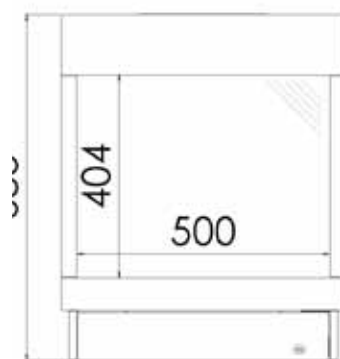

Tekniske detaljer

NGP10339	22348	Diablo	G20 Naturgass	Sort interiør, inkl. standard fjernkontroll
NGP10340	22253	Diablo	G31 Propan	Sort interiør, inkl. standard fjernkontroll
NGP10341	22130	Diablo ramme	Alu-metallic	
NGP10342	22131	Diablo ramme	Sand-metallic	
NGP10343	22132	Diablo ramme	Inox - rustfritt stål	
NGP10344	22143	Diablo ramme	Anthracite	
NGP10345	22164	Diablo pynterør, anthracite	Justebart fra 1450mm til 1795mm	
NGP10346	26261	Konverteringskit Diablo propan	Fra propan til naturgass	
NGP10352	24041	1000mm 150/80 anthracite	DV-avgassrør, inkl. klembånd	
NGP10354	24042	500mm antrasite 150/80	DV-avgassrør, justerbart, inkl. klembånd	
NGP10357	24044	90 gr bend anthrasite 150/80	Inkl. klembånd	
NGP10359	24029	Takgjennomføring 150/80	Sort lakkert, inkl. klembånd	
NGP10361	24045	Vegggjennomføring 150/80	Sort lakkert, inkl. klembånd	
NGP10370	24031	Pipehatt - flatt tak aluminium		
NGP10371	24032	Universal tak m/ blyomramming	Passer til alle takvinkler	
NGP10373	24055	Veggplate 220x220mm	Anthracite	Må følge med, ved montering uten pynterør
NGP10328	26262	Fjernkontroll m/timer&termostat		
NGP10312	24094	Pipetopp for eksisterende pipe	For fleksibel slange i eksisterende pipe	
NGP10372	24069	Pipe monteringsplate	430x430mm	

Din forhandler:

nærenergi

Nærenergi AS
Rundhaug 25, 5563 Førresfjorden
Telefon: 52 75 47 32
Fax: 52 75 47 31
www.narenergi.no