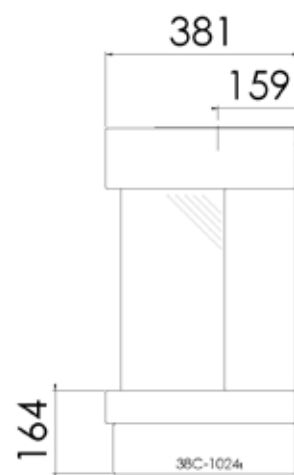

Tekniske detaljer

NGP10339	22348	Diablo	G20 Naturgass	Sort interiør, inkl. standard fjernkontroll
NGP10340	22253	Diablo	G31 Propan	Sort interiør, inkl. standard fjernkontroll
NGP10341	22130	Diablo ramme	Alu-metallic	
NGP10342	22131	Diablo ramme	Sand-metallic	
NGP10343	22132	Diablo ramme	Inox - rustfritt stål	
NGP10344	22143	Diablo ramme	Anthracite	
NGP10345	22164	Diablo pynterør, anthracite	Justebart fra 1450mm til 1795mm	
NGP10346	26261	Konverteringskit Diablo propan	Fra propan til naturgass	
NGP10352	24041	1000mm 150/80 anthracite	DV-avgassrør, inkl. klembånd	
NGP10354	24042	500mm antrasite 150/80	DV-avgassrør, justerbart, inkl. klembånd	
NGP10357	24044	90 gr bend anthrasite 150/80	Inkl. klembånd	
NGP10359	24029	Takgjennomføring 150/80	Sort lakkert, inkl. klembånd	
NGP10361	24045	Vegggjennomføring 150/80	Sort lakkert, inkl. klembånd	
NGP10370	24031	Pipehatt - flatt tak aluminium		
NGP10371	24032	Universal tak m/ blyomramming	Passer til alle takvinkler	
NGP10373	24055	Veggplate 220x220mm	Anthracite	Må følge med, ved montering uten pynterør
NGP10328	26262	Fjernkontroll m/timer&termostat		
NGP10312	24094	Pipetopp for eksisterende pipe	For fleksibel slange i eksisterende pipe	
NGP10372	24069	Pipe monteringsplate	430x430mm	

Din forhandler:

nærenergi

Nærenergi AS
Rundhaug 25, 5563 Førresfjorden
Telefon: 52 75 47 32
Fax: 52 75 47 31
www.narenergi.no