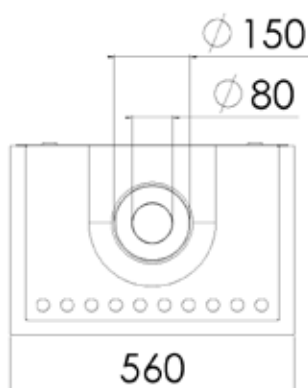

Tekniske detaljer

NGP10339	22348	Diablo	G20 Naturgass	Sort interiør, inkl. standard fjernkontroll
NGP10340	22253	Diablo	G31 Propan	Sort interiør, inkl. standard fjernkontroll
NGP10341	22130	Diablo ramme	Alu-metallic	
NGP10342	22131	Diablo ramme	Sand-metallic	
NGP10343	22132	Diablo ramme	Inox - rustfritt stål	
NGP10344	22143	Diablo ramme	Anthracite	
NGP10345	22164	Diablo pynterør, anthracite	Justebart fra 1450mm til 1795mm	
NGP10346	26261	Konverteringskit Diablo propan	Fra propan til naturgass	
NGP10352	24041	1000mm 150/80 anthracite	DV-avgassrør, inkl. klembånd	
NGP10354	24042	500mm antrasite 150/80	DV-avgassrør, justerbart, inkl. klembånd	
NGP10357	24044	90 gr bend anthrasite 150/80	Inkl. klembånd	
NGP10359	24029	Takgjennomføring 150/80	Sort lakkert, inkl. klembånd	
NGP10361	24045	Vegggjennomføring 150/80	Sort lakkert, inkl. klembånd	
NGP10370	24031	Pipehatt - flatt tak aluminium		
NGP10371	24032	Universal tak m/ blyomramming	Passer til alle takvinkler	
NGP10373	24055	Veggplate 220x220mm	Anthracite	Må følge med, ved montering uten pynterør
NGP10328	26262	Fjernkontroll m/timer&termostat		
NGP10312	24094	Pipetopp for eksisterende pipe	For fleksibel slange i eksisterende pipe	
NGP10372	24069	Pipe monteringsplate	430x430mm	

Din forhandler:

nærenergi

Nærenergi AS
Rundhaug 25, 5563 Førresfjorden
Telefon: 52 75 47 32
Fax: 52 75 47 31
www.narenergi.no